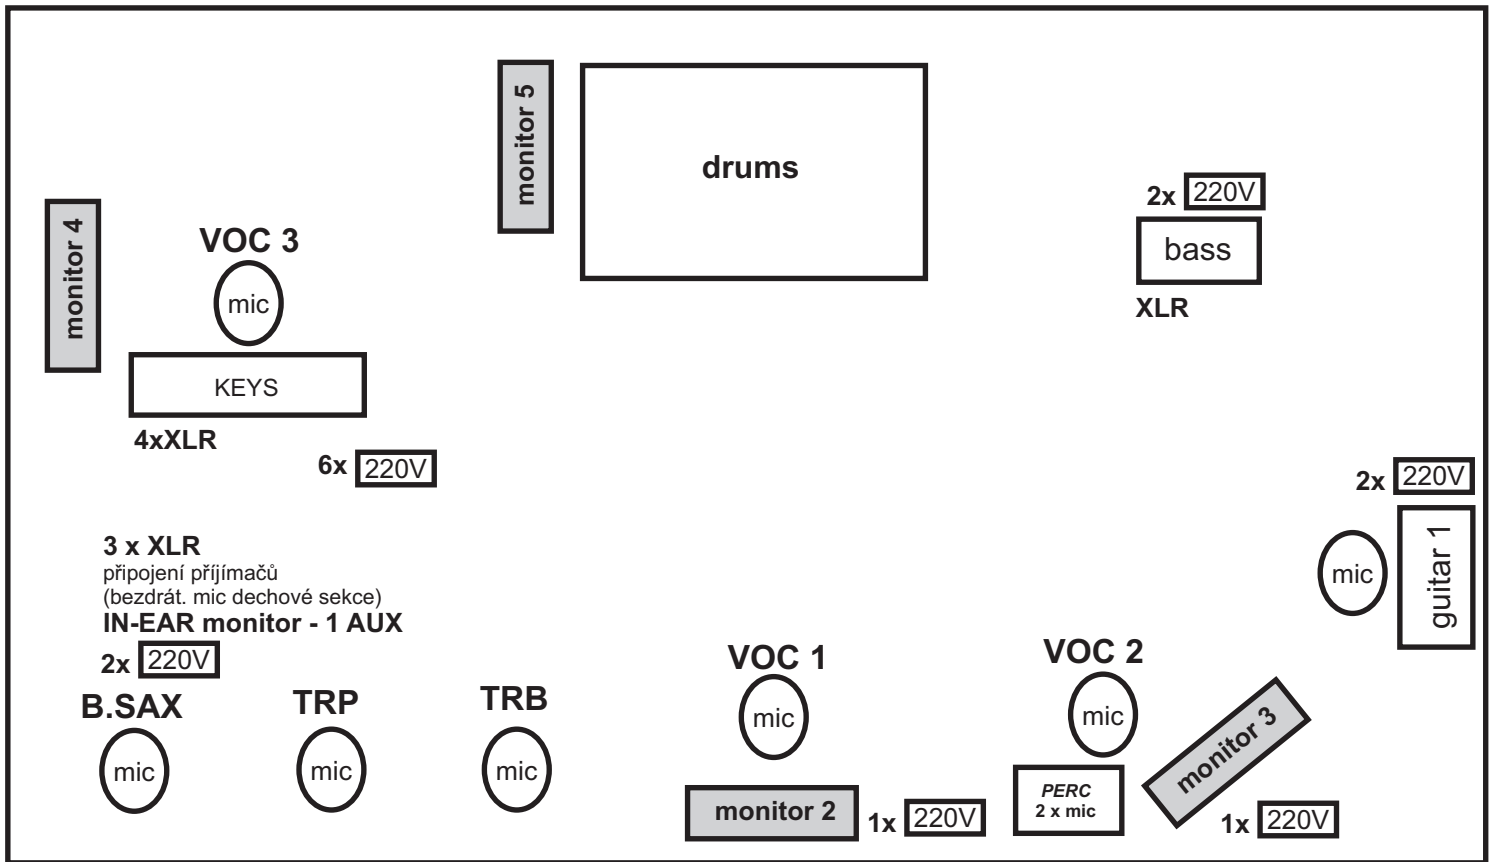

STO ZVÍŘAT

F.O.H.

INPUT LIST

1. **K I C K** / mic EV868 / gate
2. **S N A R E - T O P** / mic SM57 / comp
3. **S N A R E - B O T T O M** / mic SM57 / gate
4. **H I - H A T** / AKG 421
5. **T O M 1** / mic SM57 / gate
6. **T O M 2** / mic SM57 / gate
7. **F. T O M** / mic SM57 / gate
8. **O H / L** // AKG 451
9. **O H / R** // AKG 451
10. **B A S S** / XLR / compressor
11. **G U I T A R** / mic SM 57
12. **KEY 1 / L** / XLR
13. **KEY 1 / R** / XLR
14. **KEY 2 / L** / XLR
15. **KEY 2 / R** / XLR
16. **B A R . S A X** / XLR / comp
17. **T R U M P E T** / XLR / comp
18. **T R O M B O N E** / XLR / comp
19. **T I M B A L E S** / AKG 1000
20. **C O N G A S** / AKG 1000
21. **V O C 1** / Shure SM 58 / compressor
22. **V O C 1**
23. **V O C 2** / Shure SM 58 / compressor
24. **V O C 2**
25. **V O C 3** / Shure SM 58 / compressor

FOH

- Mix : 24 / 4 / 2
- EQ 2x31 Masters
- 2x FX : Reverb / Delay
- 5x Gate / 8x Compressor
- CD

MONITORS

- 5x EQ Monitor
- 5 Ways / 4 Wedges / 1 x in-ear